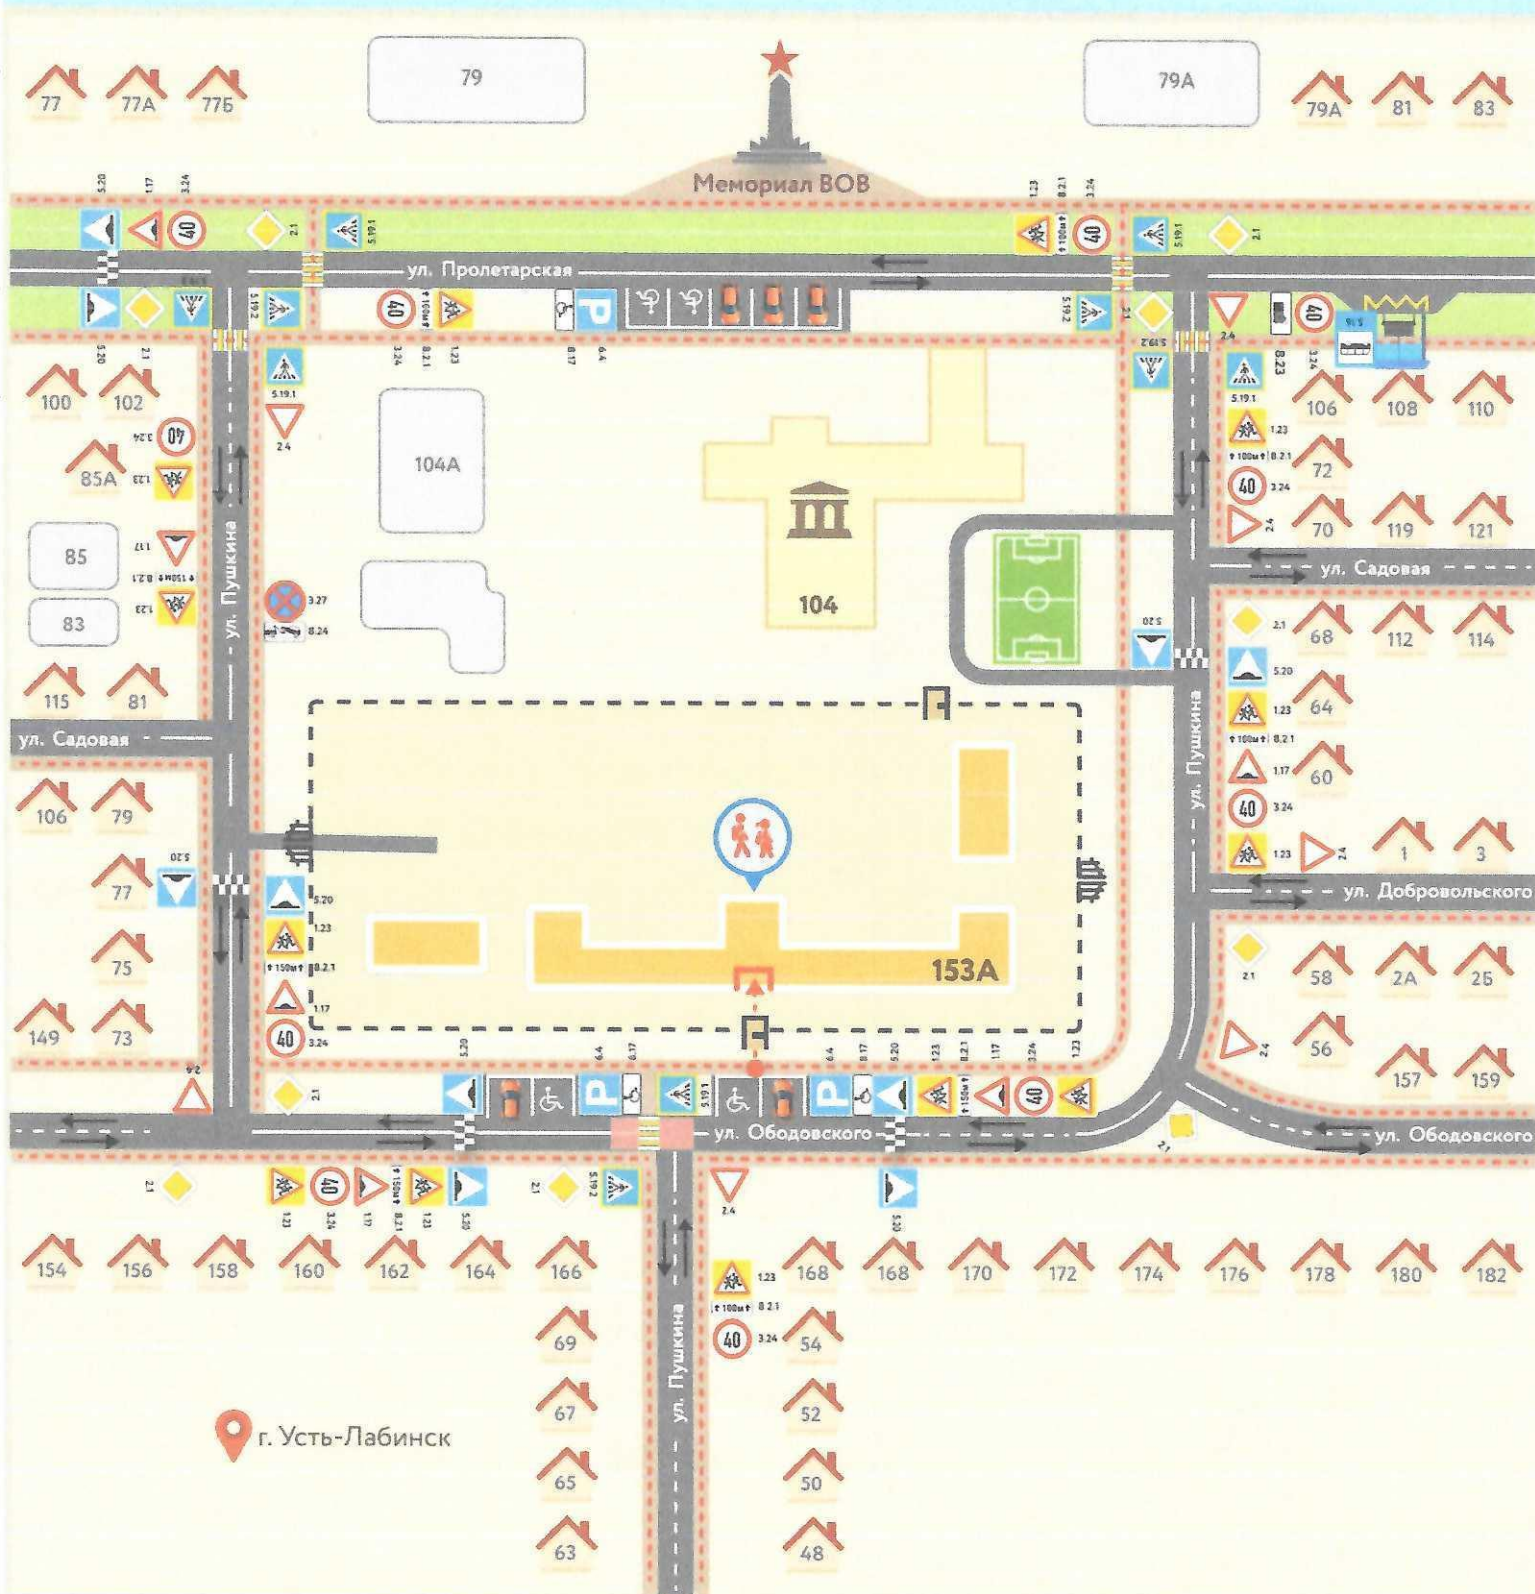

I. План-схемы МБОУ СОШ № 36

1. Район расположения МБОУ СОШ № 36 пути движения транспортных средств и детей (обучающихся)

г. Усть-Лабинск

- 3 жилая застройка, частный сектор
- опасные участки
- проезжая часть
- направление движения транспортного потока
- тротуар
- рекомендуемое направление движения обучающихся
- ворота
- калитка

Муниципальное бюджетное общеобразовательное учреждение Средняя общеобразовательная школа № 36 имени В.Г. Ободовского муниципального образования Усть-Лабинский район
352330, Краснодарский край, г. Усть-Лабинск, ул. Ободовского, д. 153А