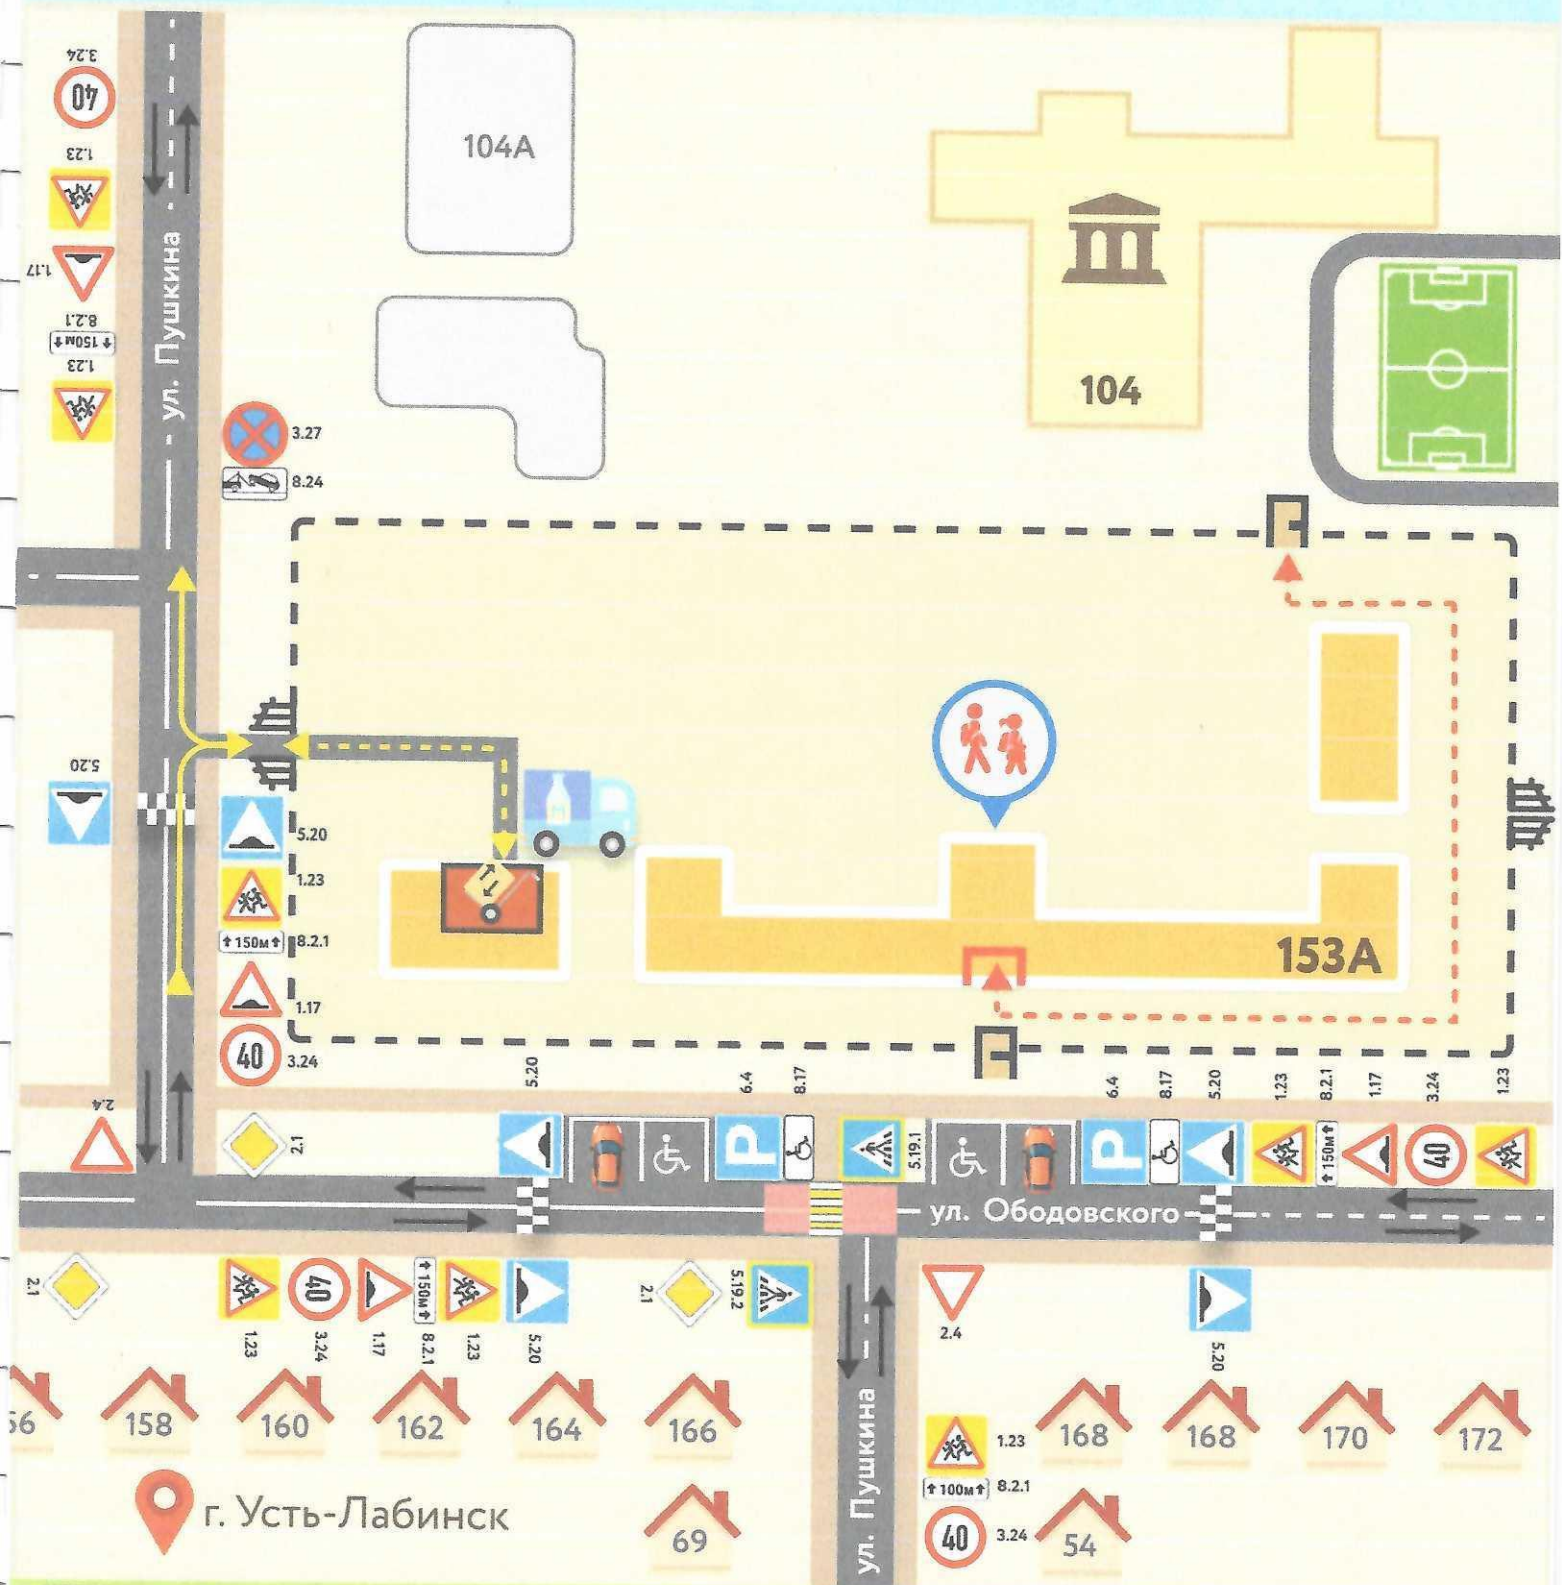

4. Пути движения транспортных средств к местам разгрузки/погрузки и рекомендуемые безопасные пути передвижения обучающихся по территории МБОУ СОШ №36

г. Усть-Лабинск

- въезд/выезд грузовых транспортных средств
- движение грузовых транспортных средств по территории МБОУ СОШ №36
- движение воспитанников по территории МБОУ СОШ №36
- место разгрузки/погрузки
- грузовое транспортное средство

Муниципальное бюджетное общеобразовательное учреждение Средняя общеобразовательная школа № 36 имени В.Г. Ободовского муниципального образования Усть-Лабинский район
352330, Краснодарский край, г. Усть-Лабинск, ул. Ободовского, д. 153А